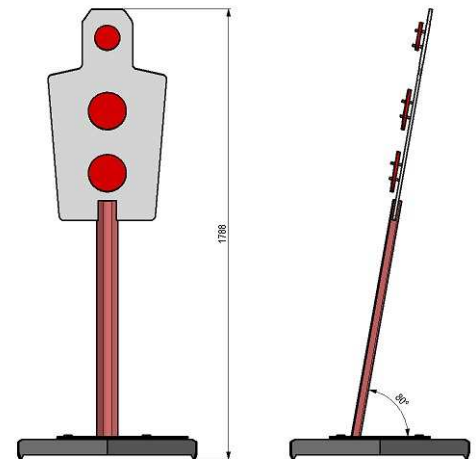

Gamme CIBLE OTAGE