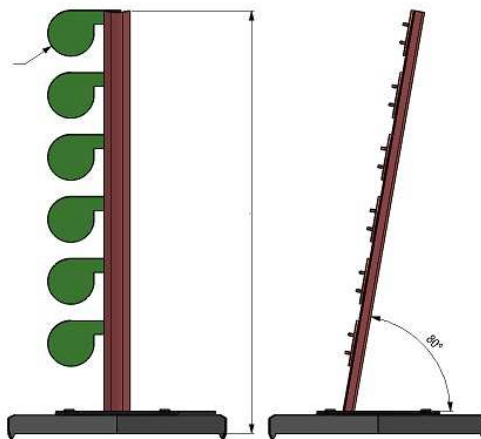

## Gamme POPPER / ARBRE DUEL / CIBLE OTAGE

*Pourquoi choisir une cible B Steel Target ?*

- Cibles fabriquées en France
- Acier haut de gamme **HARDOX®** garanti (certificat matière sur demande)
- Notice d'utilisation fournie pour respect des règles de sécurité
- Equipements testés en situation
- Support démontable et facile à transporter

**Gamme POPPER**

**Gamme ARBRE DUEL**

**Gamme CIBLE OTAGE**

**Type d'arme utilisé :**

Arme de poing pour gamme ARBRE DUEL

Arme de poing et arme d'épaule pour gammes POPPER et CIBLE OTAGE