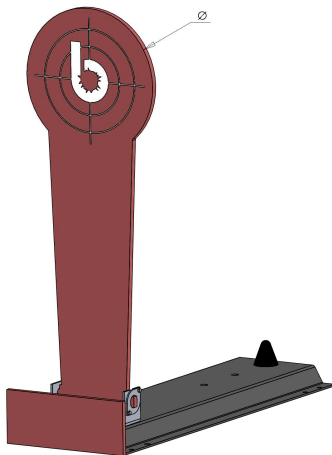

Gamme POPPER

Gamme ARBRE DUEL